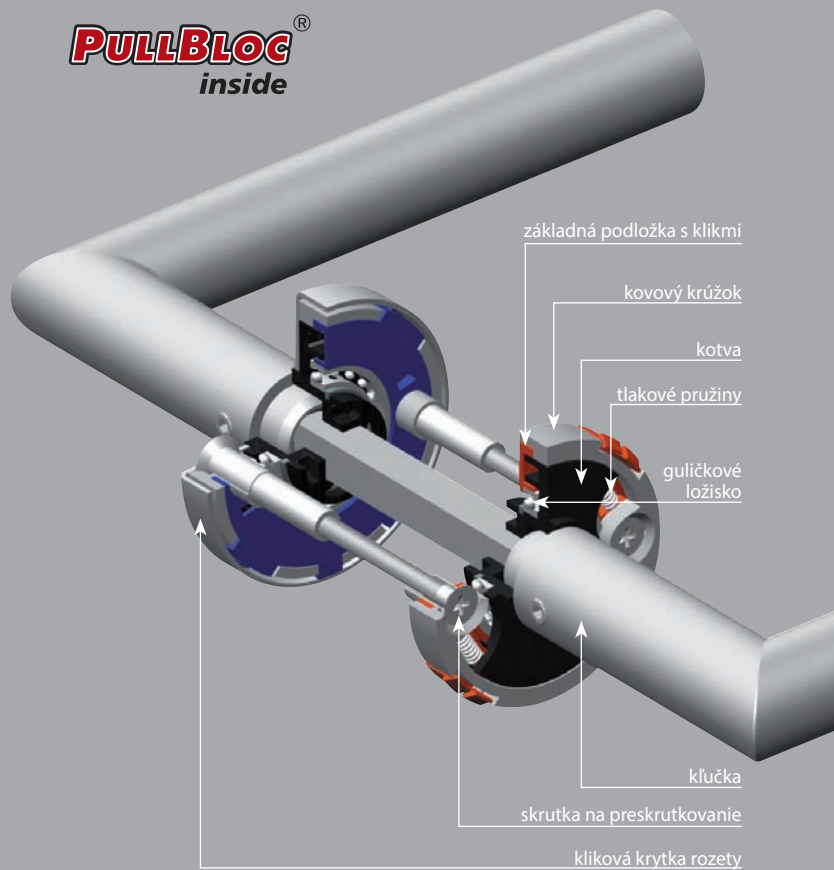

PULLBLOC®
inside

SLIDEBLOC®
inside

PullBloc Line

Základná podložka s klikmi, v ktorej sú uložené tlakové pružiny, zabezpečuje bezproblémové klikové nasadenie krytky rozety. Obsahuje guľčkové ložisko vyrobené z tvrdenej ocele vo vysokej presnosti, ktoré zaisťuje hladký a tichý pohyb kľučky aj po 1 000 000 stlačeniach. Vhodné pre stupeň záťaže 3 a 4.

Kotva z tvrdeného plastu tvorí celok spolu so štvorhranom a kľučkou. Spoločná rotácia tohto celku vo vnútri základného krúžku zabraňuje treniu na hrdle kľučky, čo zvyšuje životnosť celého systému.

Kovový krúžok spája a spevňuje celú vnútornú konštrukciu. Zaisťuje potrebnú stabilitu a bezproblémové upevnenie na dverách. Tlakové pružiny z kvalitnej ocele vytvárajú aktívny vratný mechanizmus kľučky.