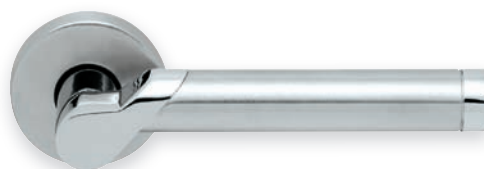

INOX

PULLBLOC®
inside

SP - MARENA - R PBP1765

POVRCH | LN/OC/BN - leštená nerez /
chróm lesklý / brúsená nerez

	Cena bez DPH v €	Cena s DPH v €
kľučka / kľučka na rozetách	30,00	36,00
kľ./kľ. + BB rozety (otvor pre kľúč)	37,50	45,00
kľ./kľ. + PZ rozety (otvor pre vložku)	37,50	45,00
kľ./kľ. + WC rozety	53,33	64,00
guľa priama/kľ. + PZ rozety	58,33	70,00
guľa vyosená/kľ. + PZ rozety	63,33	76,00