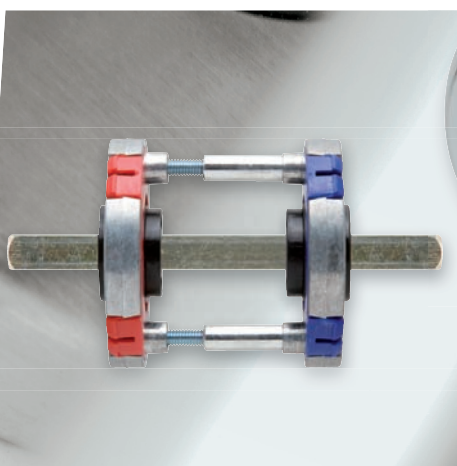

PullBloc & SlideBloc Line

2014

Platný od 1. 11. 2013

www.kluckyadvere.sk
www.mpkatalogy.sk

GARANCIA
NAJVYŠŠEJ KVALITY

PULLBLOC®
inside

KOVANIA®
K O V A N I A