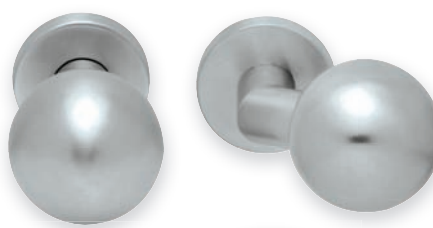

PRI MODELOCH |
SP - (názov kľučky) - R
POVRCH | BN - brúsená nerez

pevná guľa priama
pevná guľa vyosená