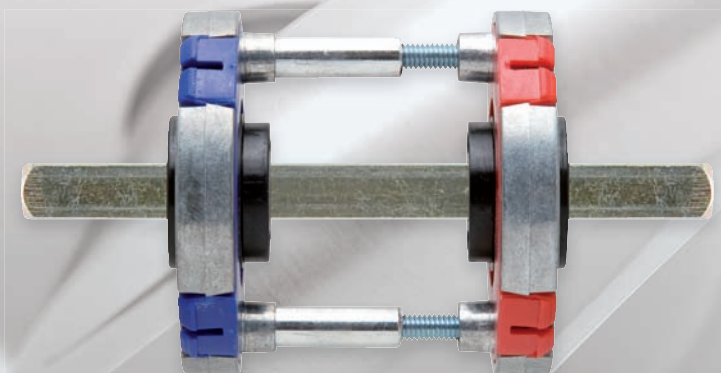

Jednotný systém upevnenia so zalisovanými závitmi

PULLBLOC®
inside

PEVNOSŤ