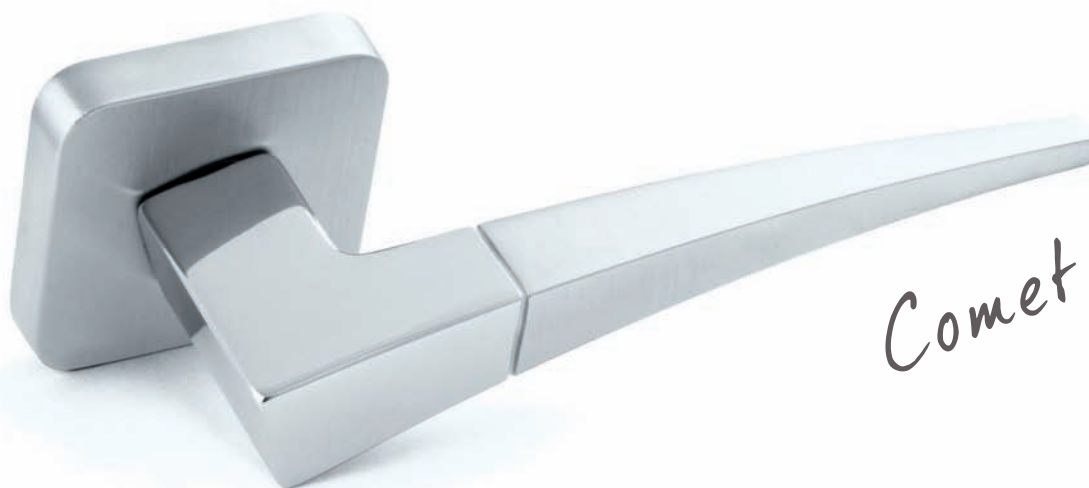

MI - COMET - HR PB

POVRCH | OCS - chróm brúsený

	30 rokov záruka	
	Cena bez DPH v €	Cena s DPH v €
kľučka / kľučka na rozetách	64,17	77,00
kľ./kľ. + BB rozety (otvor pre kľúč)	75,83	91,00
kľ./kľ. + PZ rozety (otvor pre vložku)	75,83	91,00
kľ./kľ. + WC rozety	89,17	107,00