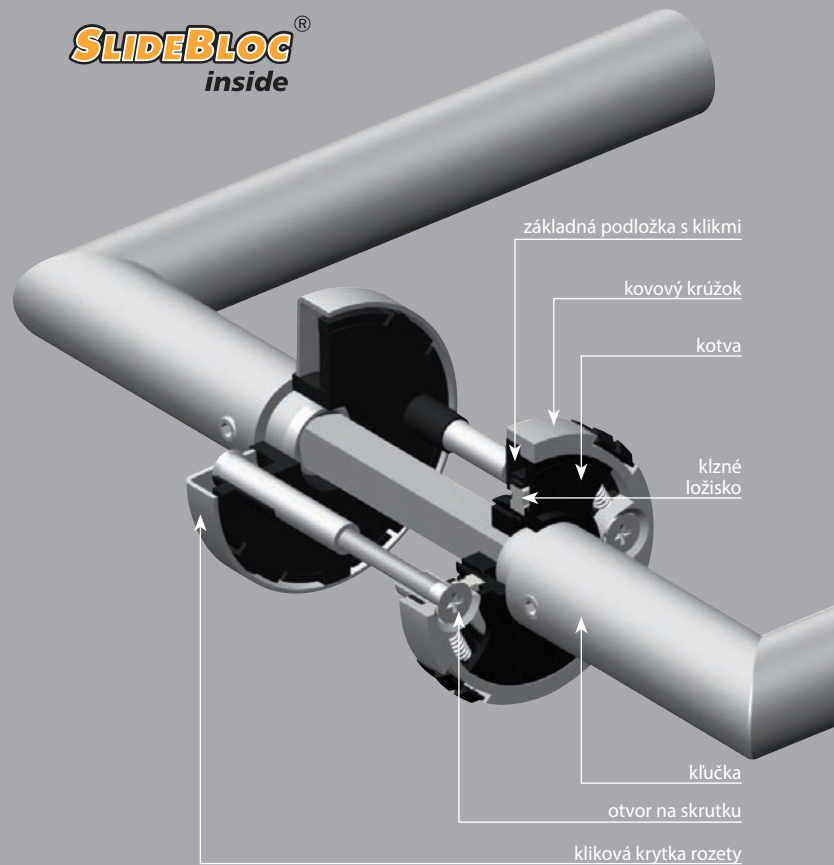

PULLBLOC®
inside

SLIDEBLOC®
inside

PullBloc Line

Základná podložka s klikmi, v ktorej sú uložené tlakové pružiny, zabezpečuje bezproblémové klikové nasadenie krytky rozety. Obsahuje guľčkové ložisko vyrobené z tvrdenej ocele vo vysokej presnosti, ktoré zaisťuje hladký a tichý pohyb kľučky aj po 1 000 000 stlačeniach. Vhodné pre stupeň záťaže 3 a 4.

Kotva z tvrdeného plastu tvorí celok spolu so štvorhranom a kľučkou. Spoločná rotácia tohto celku vo vnútri základného krúžku zabraňuje treniu na hrdle kľučky, čo zvyšuje životnosť celého systému.

Kovový krúžok spája a spevňuje celú vnútornú konštrukciu. Zaisťuje potrebnú stabilitu a bezproblémové upevnenie na dverách. Tlakové pružiny z kvalitnej ocele vytvárajú aktívny vratný mechanizmus kľučky.

Kompletný systém upevnenia zabezpečuje presné uloženie štvorhranu. Zalisované závitky s dĺžkou 30 mm (spolu so štandardne balenými skrutkami) umožňujú použitie pre variabilnú hrúbku dverí od 35 do 50 mm. Skrutky M4 sa dajú naskrutkovať dostatočne hlboko, čím sa systém PullBloc stáva veľmi stabilným.