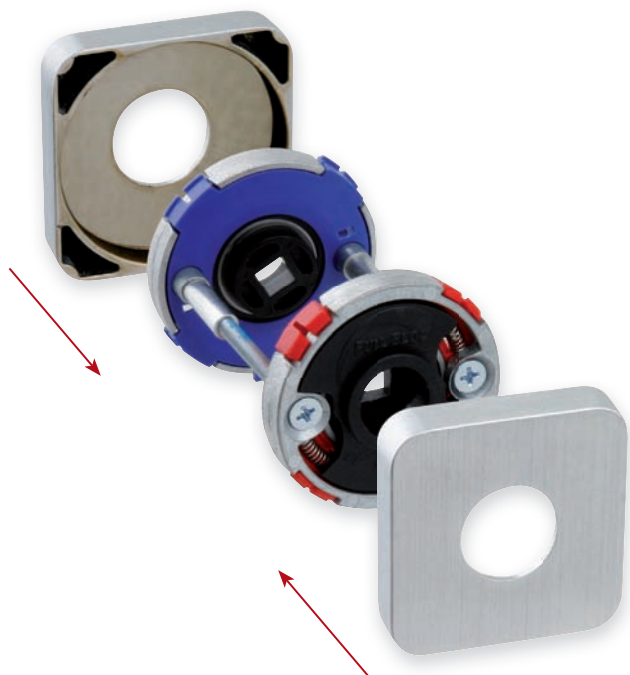

PEVNOSŤ

PullBloc rozetová mechanika
pod kľučku

PullBloc rozetová mechanika
pod WC gombík

PullBloc rozetová mechanika
pod kľúč a pod cylindrickú vložku

Aj WC rozeta
obsahuje ložiskovú mechaniku!

PullBloc rozeta