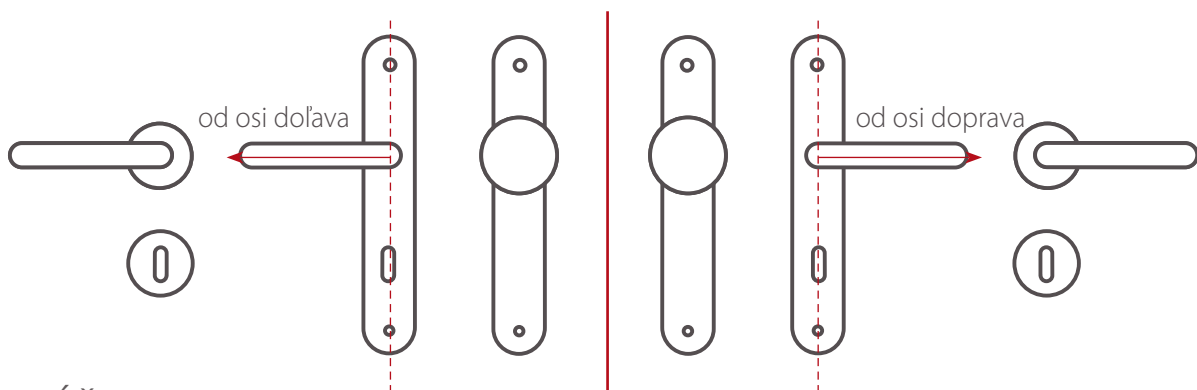

S pozdravom kolektív MP KOVANIA

Niekoľko rád pred zakúpením kľučiek

Rozetové kľučky

Rozetové, čiže delené kľučky, označujeme veľkým písmenom R (okružla rozeta) alebo HR (štvorcová rozeta). Nakoľko sa väčšina rozetových kľučiek upevňuje preskrutkovaním cez celú hrúbku dverí v mieste zámku, je potrebné, aby boli v zámku na to určené otvory. Tie sú znázornené v nákrese na prvej strane katalógu pri pomocnom pravítku.

Gule a madlá

Pri kľučkách s guľou uvádzame všetky predošlé údaje plus spresnenie, či sa jedná o kľučku pravú (označujeme RE) alebo ľavú (označujeme LI). Guľa, alebo madlo môže byť pevné alebo otočné.

Montáž