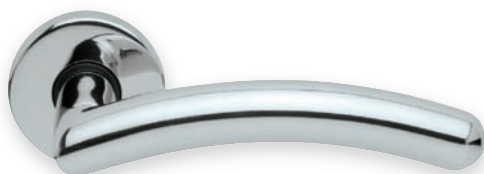

PULLBLOC®
inside